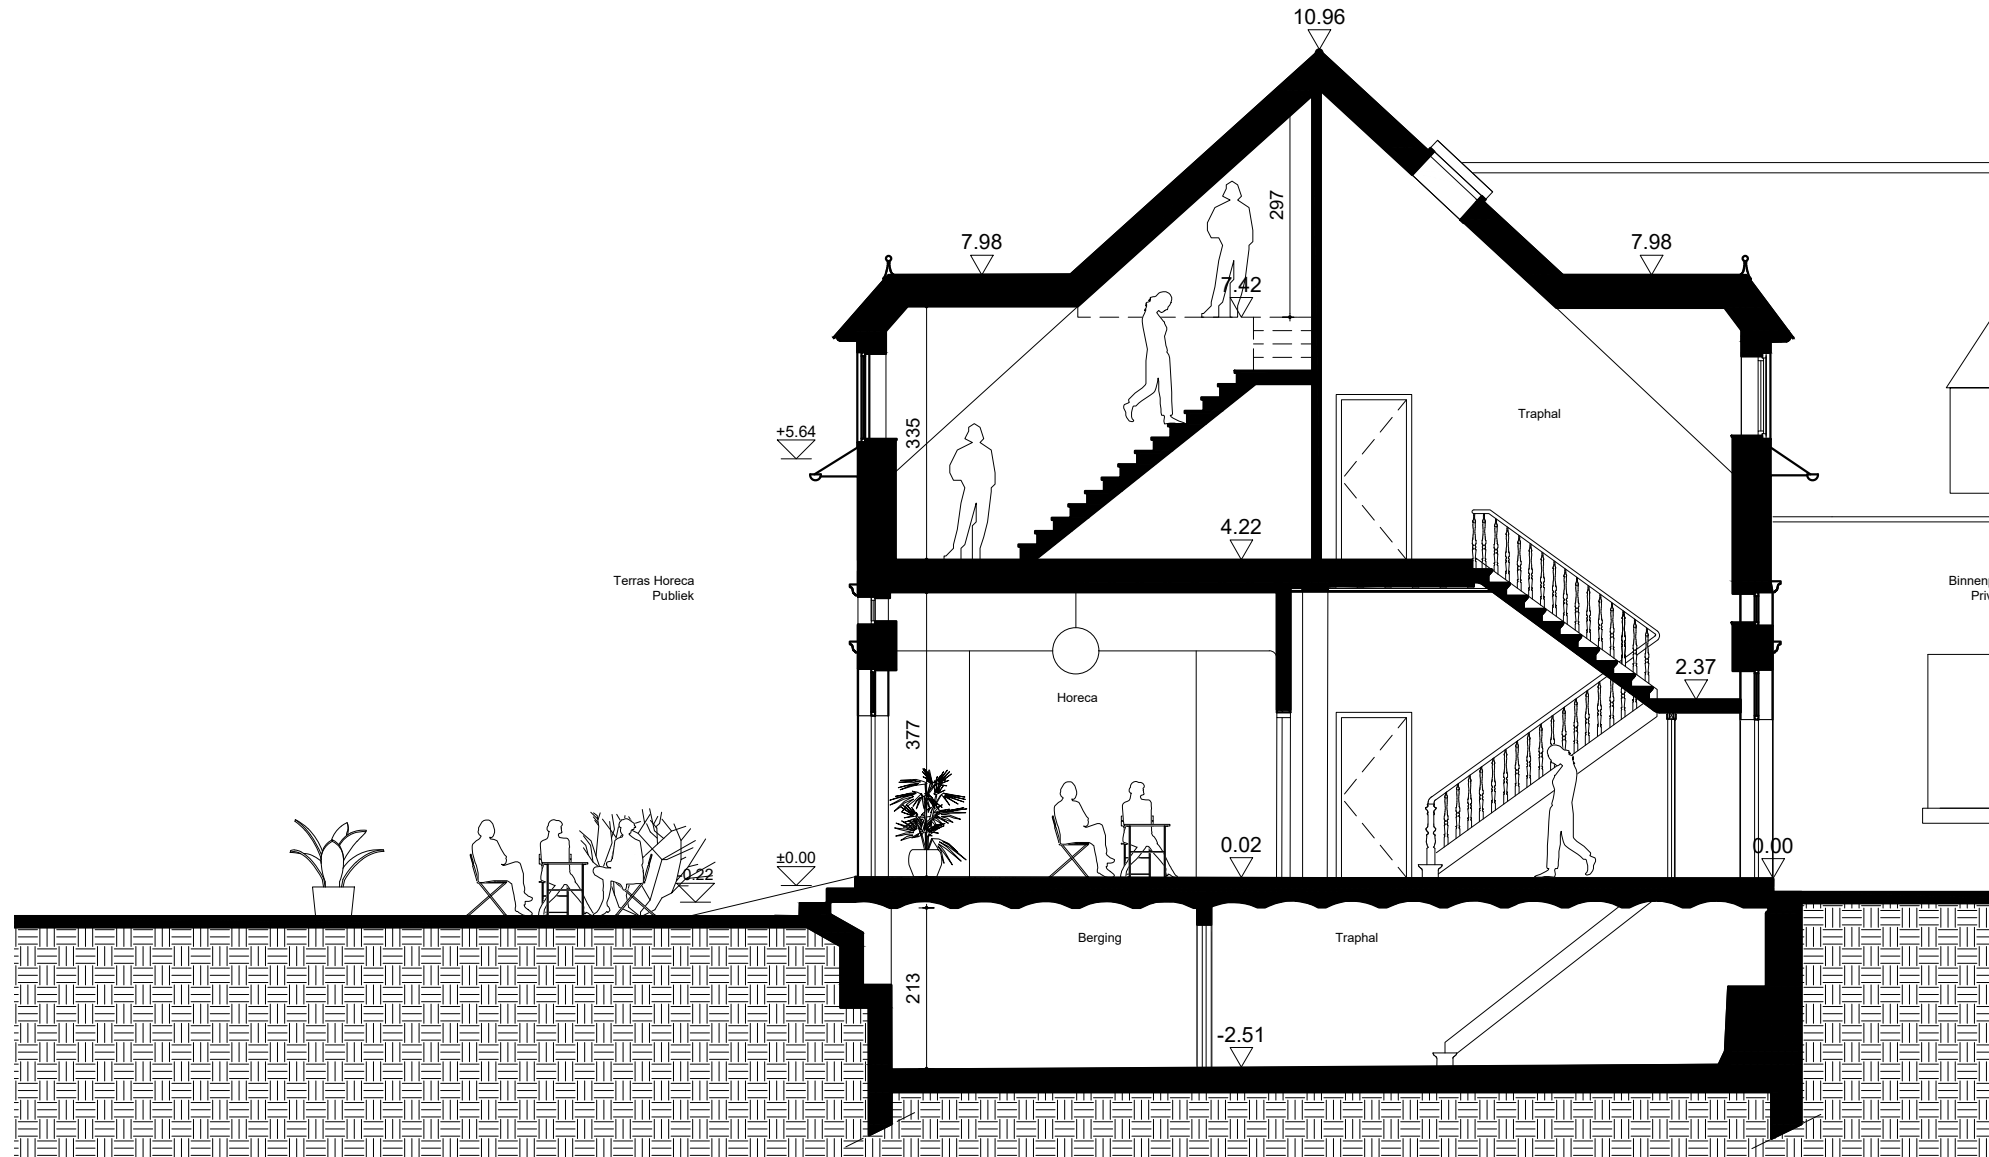

**JACHTPAVILJOEN
SNEDES**

bruto vloeroppervlakte
(excl. buitenruimte)

408 m²

keuken, meubilair, tracées technische leidingen zijn louter illustratief
alle maten zijn richtinggevend

DATUM
SCHAAL
FORMAAT
LEGENDE

19.08.2024
1:100
A3

- dragende wanden
- niet-dragende wanden
- verlaagd plafond
- vide
- terras
- bos

NIVEAU -01

berging 1 25.4m²
berging 2 7.5m²

NIVEAU 0

horeca 122m²

NIVEAU +1

co-working 50m²
gastenkamer 1 24.6m²
gastenkamer 2 35m²
traphal 10.1m²

NIVEAU+2

gastenkamer 1 2.8m²
gastenkamer 2 7.7m²