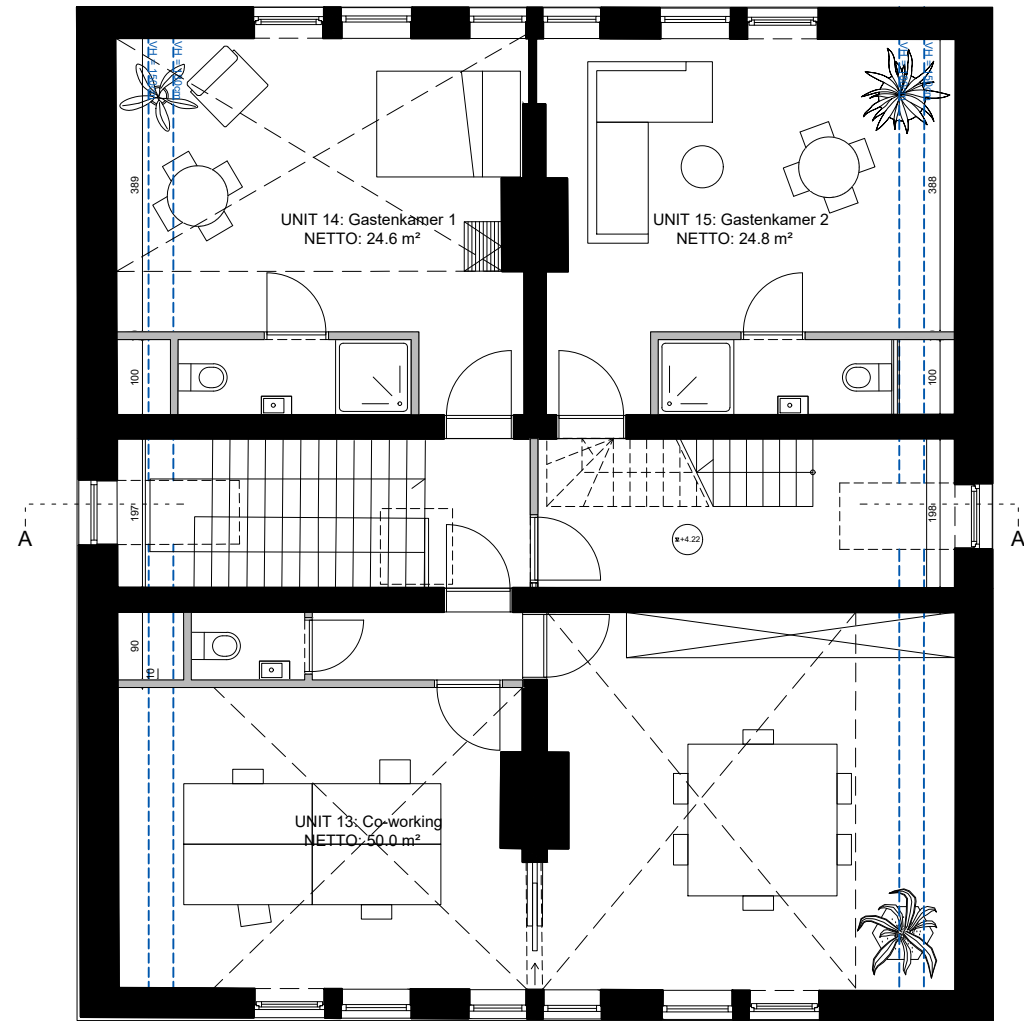

NIVEAU 0

**JACHTPAVILJOEN
PLANNEN**

bruto vloeroppervlakte
(excl. buitenruimte)

408 m²

*keuken, meubilair, tracées technische leidingen zijn louter illustratief
alle maten zijn richtinggevend*

DATUM
SCHAAL
FORMAAT
LEGENDE

122m²

NIVEAU +1

co-working
gastenkamer 1
gastenkamer 2
traphal

50m²
24.6m²
35m²
10.1m²

NIVEAU+2

gastenkamer 1
gastenkamer 2

2.8m²
7.7m²

NIVEAU +1

NIVEAU +2

**JACHTPAVILJOEN
PLANNEN**

bruto vloeroppervlakte
(excl. buitenruimte)

408 m²

*keuken, meubilair, tracées technische leidingen zijn louter illustratief
alle maten zijn richtinggevend*

DATUM
SCHAAL
FORMAAT
LEGENDE

408 m²

*keuken, meubilair, tracées technische leidingen zijn louter illustratief
alle maten zijn richtinggevend*

DATUM
SCHAAL
FORMAAT
LEGENDE

19.08.2024
1:100
A3

WESTGEVEL

NOORDGEVEL