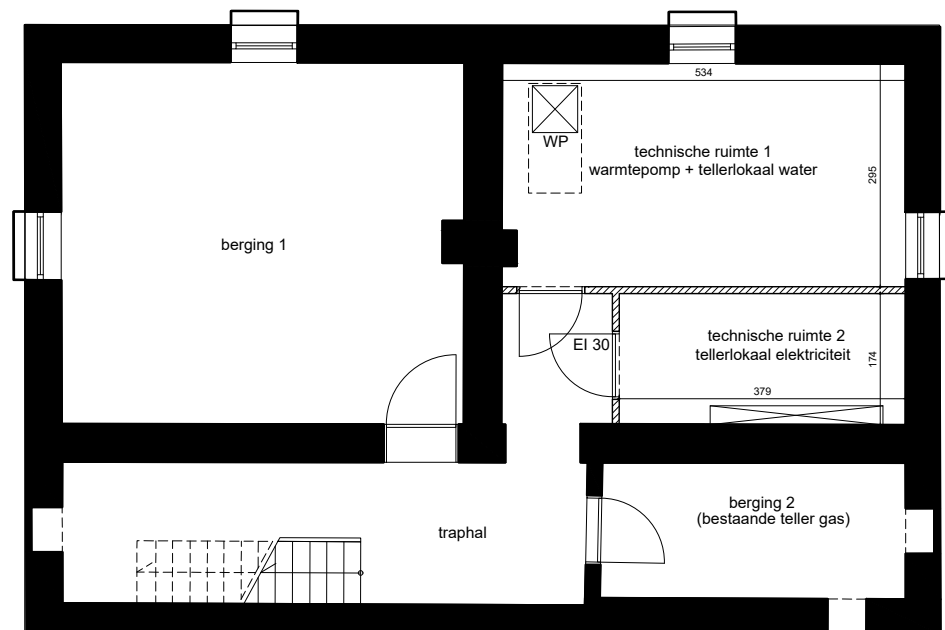

NIVEAU 0

**JACHTPAVILJOEN
PLANNEN**

bruto vloeroppervlakte
(excl. buitenruimte)

408 m²

*keuken, meubilair, tracées technische leidingen zijn louter illustratief
alle maten zijn richtinggevend*

DATUM
SCHAAL
FORMAAT
LEGENDE

19.08.2024
1:100
A3

- dragende wanden
- niet-dragende wanden
- verlaagd plafond
- vide
- terras
- bos

NIVEAU -1

NIVEAU -01

berging 1
berging 2

25.4m²
7.5m²

NIVEAU 0

horeca

122m²

NIVEAU +1

co-working
gastenkamer 1
gastenkamer 2
traphal

50m²
24.6m²
35m²
10.1m²

NIVEAU+2

gastenkamer 1
gastenkamer 2

2.8m²
7.7m²

NIVEAU +1

408 m²

*keuken, meubilair, tracées technische leidingen zijn louter illustratief
alle maten zijn richtinggevend*

DATUM
SCHAAL
FORMAAT
LEGENDE

19.08.2024
1:100
A3

WESTGEVEL

NOORDGEVEL