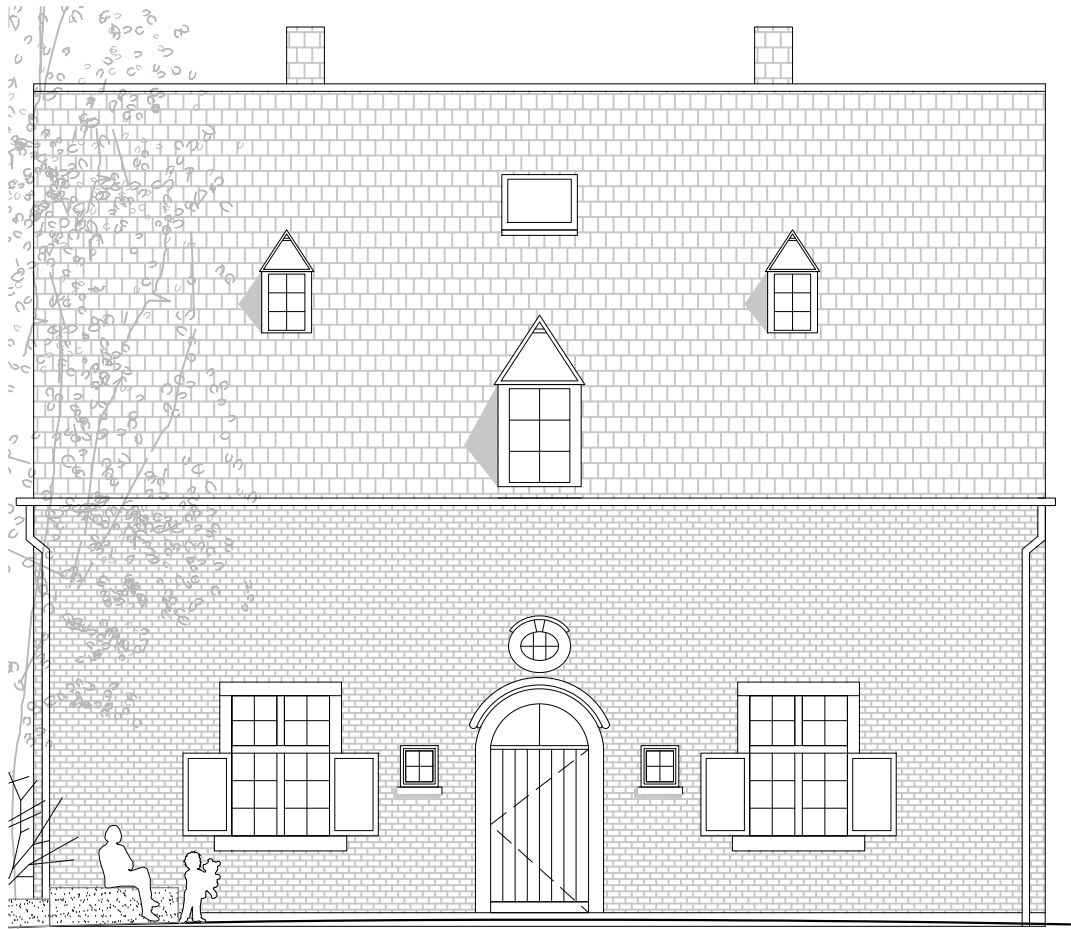

408 m²

*keuken, meubilair, tracées technische leidingen zijn louter illustratief
alle maten zijn richtinggevend*

DATUM
SCHAAL
FORMAAT
LEGENDE

19.08.2024
1:100
A3

WESTGEVEL

NOORDGEVEL