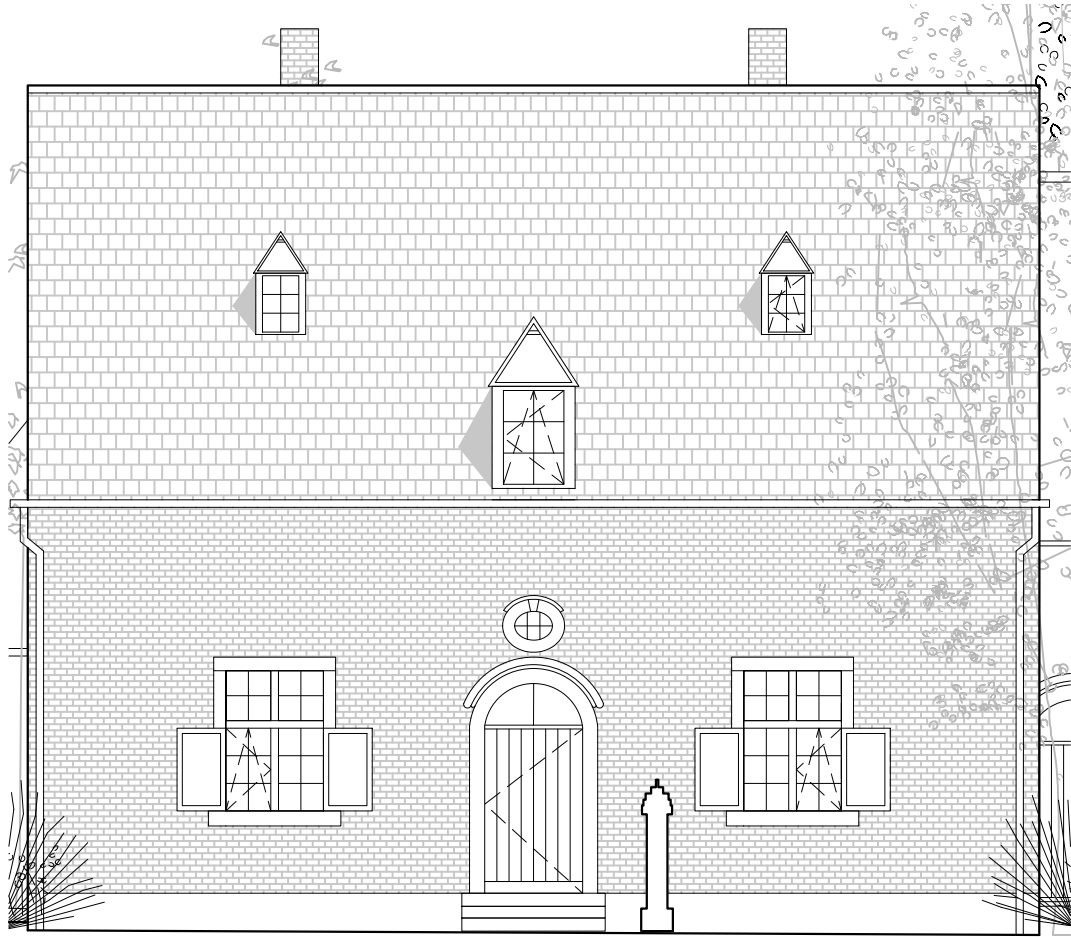

WESTGEVEL

OOSTGEVEL