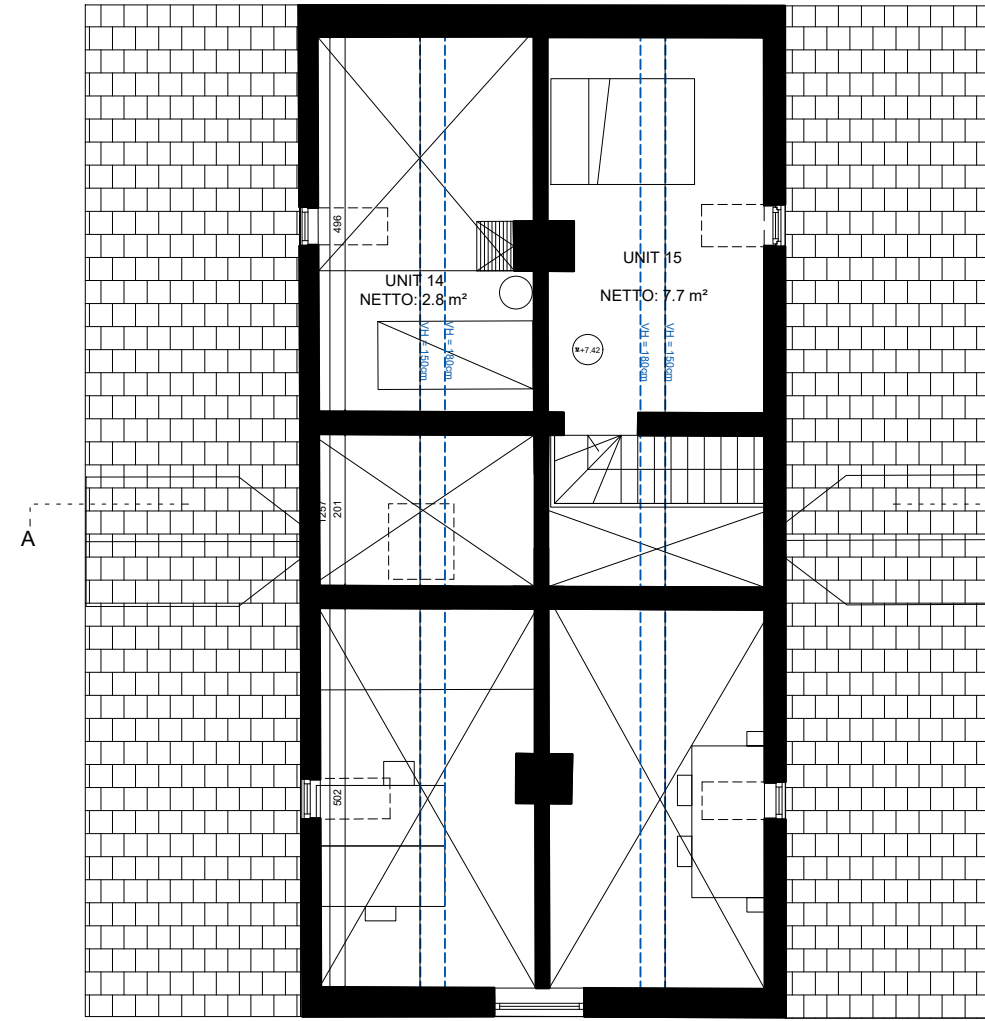

NIVEAU 0

**JACHTPAVILJOEN
PLANNEN**

bruto vloeroppervlakte
(excl. buitenruimte)

408 m²

*keuken, meubilair, tracées technische leidingen zijn louter illustratief
alle maten zijn richtinggevend*

DATUM
SCHAAL
FORMAAT
LEGENDE

122m²

NIVEAU +1

co-working
gastenkamer 1
gastenkamer 2
traphal

50m²
24.6m²
35m²
10.1m²

NIVEAU+2

gastenkamer 1
gastenkamer 2

2.8m²
7.7m²

NIVEAU +1

NIVEAU +2

**JACHTPAVILJOEN
PLANNEN**

bruto vloeroppervlakte
(excl. buitenruimte)

408 m²

*keuken, meubilair, tracées technische leidingen zijn louter illustratief
alle maten zijn richtinggevend*

DATUM
SCHAAL
FORMAAT
LEGENDE

408 m²

*keuken, meubilair, tracées technische leidingen zijn louter illustratief
alle maten zijn richtinggevend*

DATUM
SCHAAL
FORMAAT
LEGENDE

19.08.2024
1:100
A3

WESTGEVEL

NOORDGEVEL