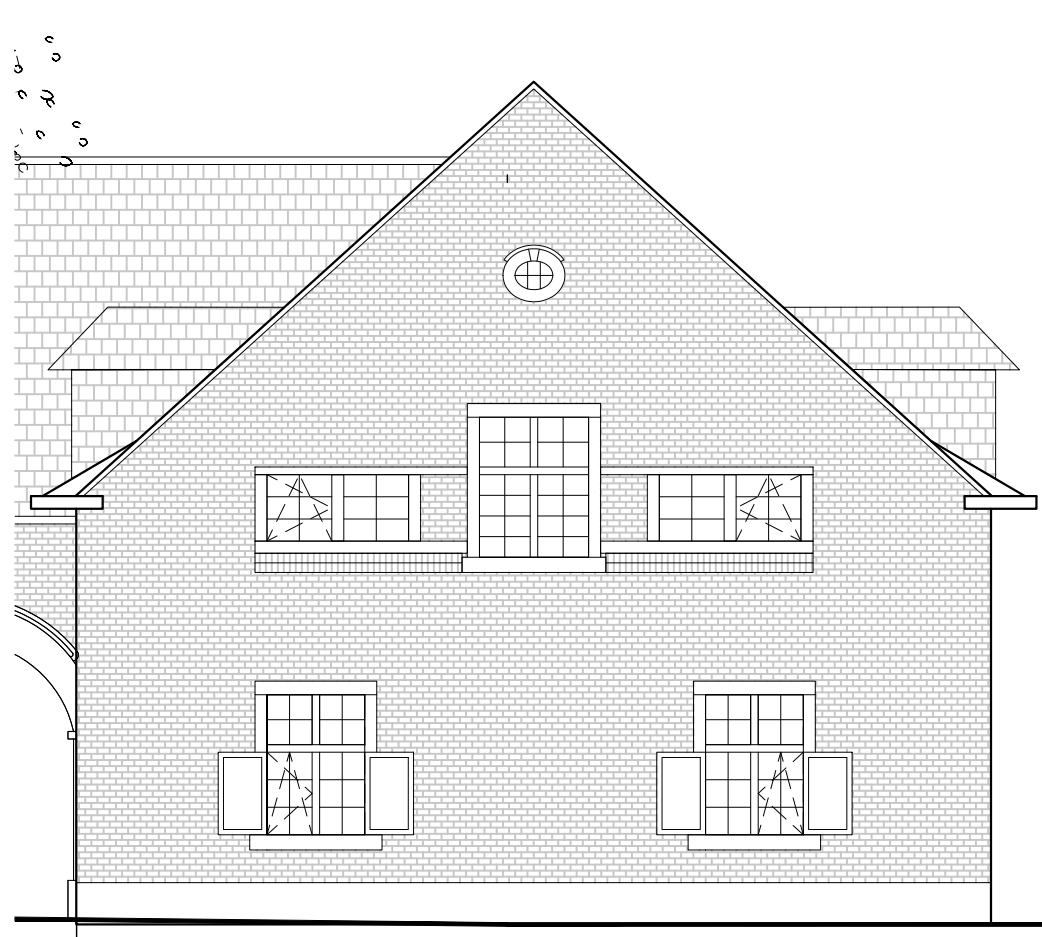

NOORDGEVEL

ZUIDGEVEL

**JACHTPAVILJOEN
GEVELS**

bruto vloeroppervlakte
(excl. buitenruimte)

408 m²