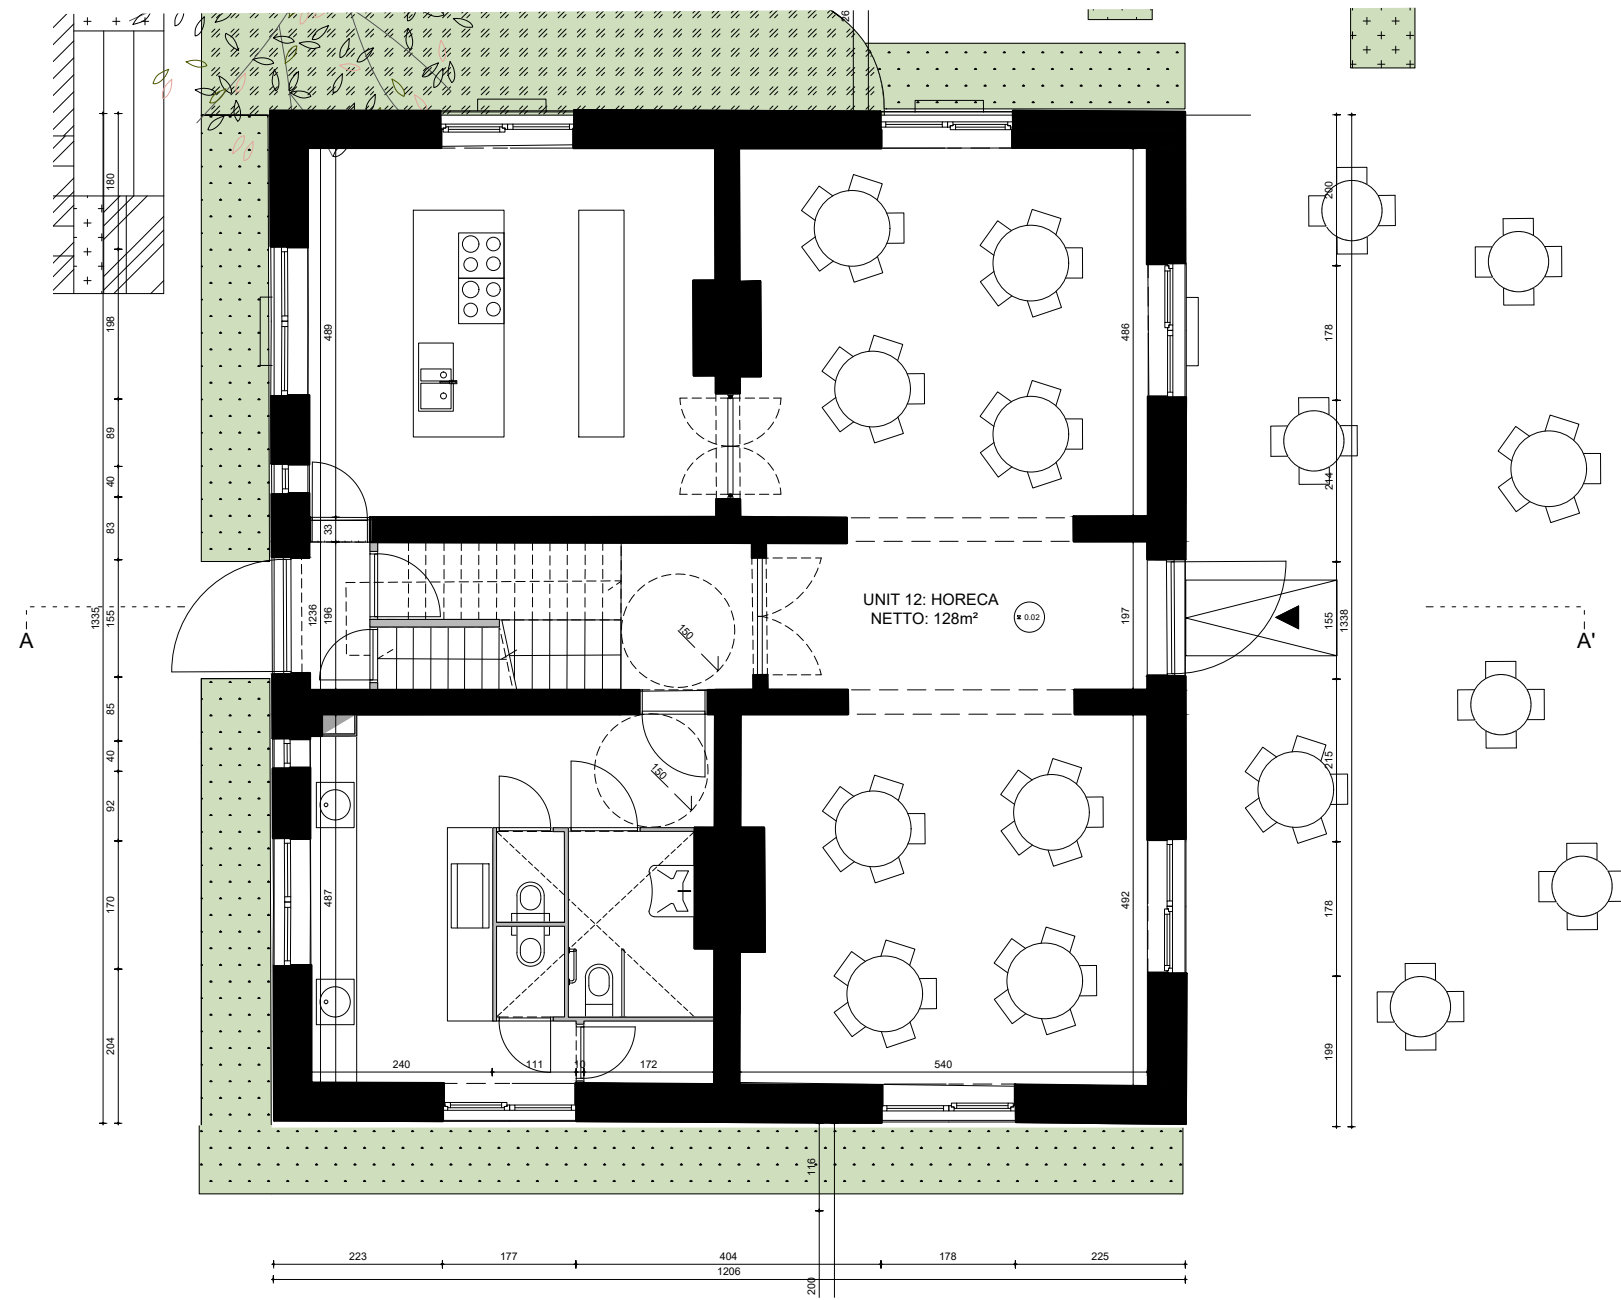

NIVEAU 0

**JACHTPAVILJOEN
PLANNEN**

bruto vloeroppervlakte
(excl. buitenruimte)

408 m²

*keuken, meubilair, tracées technische leidingen zijn louter illustratief
alle maten zijn richtinggevend*

DATUM
SCHAAL
FORMAAT
LEGENDE

19.08.2024
1:100
A3

- dragende wanden
- niet-dragende wanden
- verlaagd plafond
- vide
- terras
- bos

NIVEAU -1

NIVEAU -01

berging 1
berging 2

25.4m²
7.5m²

NIVEAU 0

horeca

122m²

NIVEAU +1

co-working
gastenkamer 1
gastenkamer 2
traphal

50m²
24.6m²
35m²
10.1m²

NIVEAU+2

gastenkamer 1
gastenkamer 2

2.8m²
7.7m²

NIVEAU +1

408 m²

*keuken, meubilair, tracées technische leidingen zijn louter illustratief
alle maten zijn richtinggevend*

DATUM
SCHAAL
FORMAAT
LEGENDE

19.08.2024
1:100
A3

WESTGEVEL

NOORDGEVEL